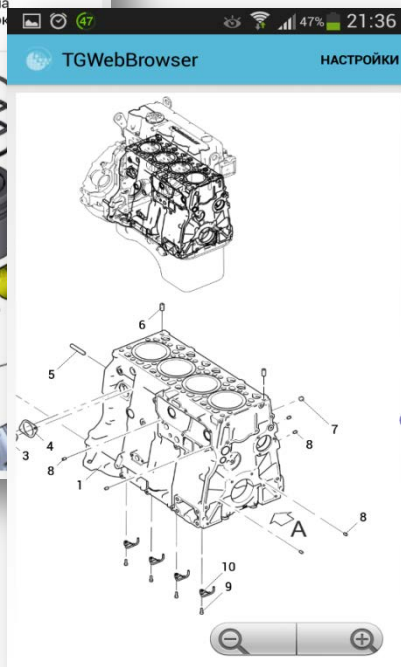

TGV 4. Новые возможности Поддержка просмотра ЭД на мобильных устройства