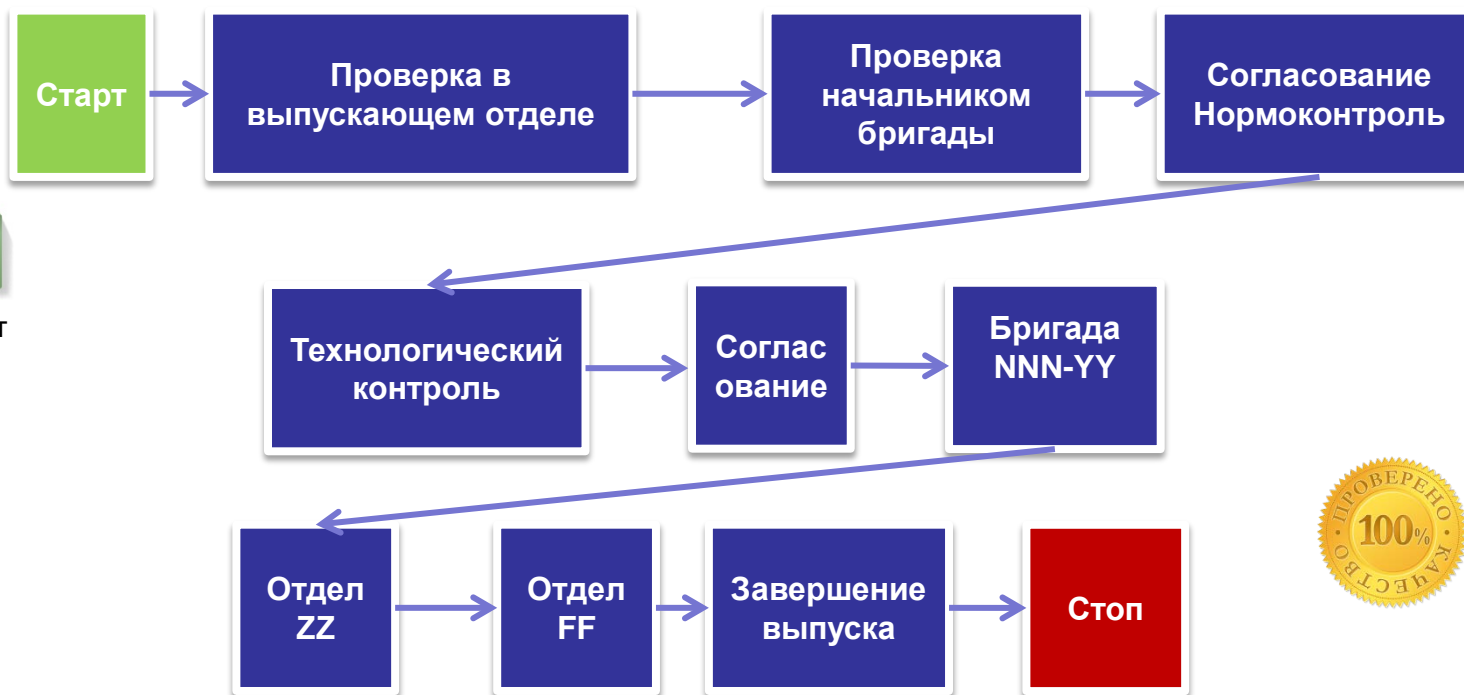

TGB 4. Новые возможности

Поддержка процедур согласования и утверждения разработанной ЭД

комплект
выпуска