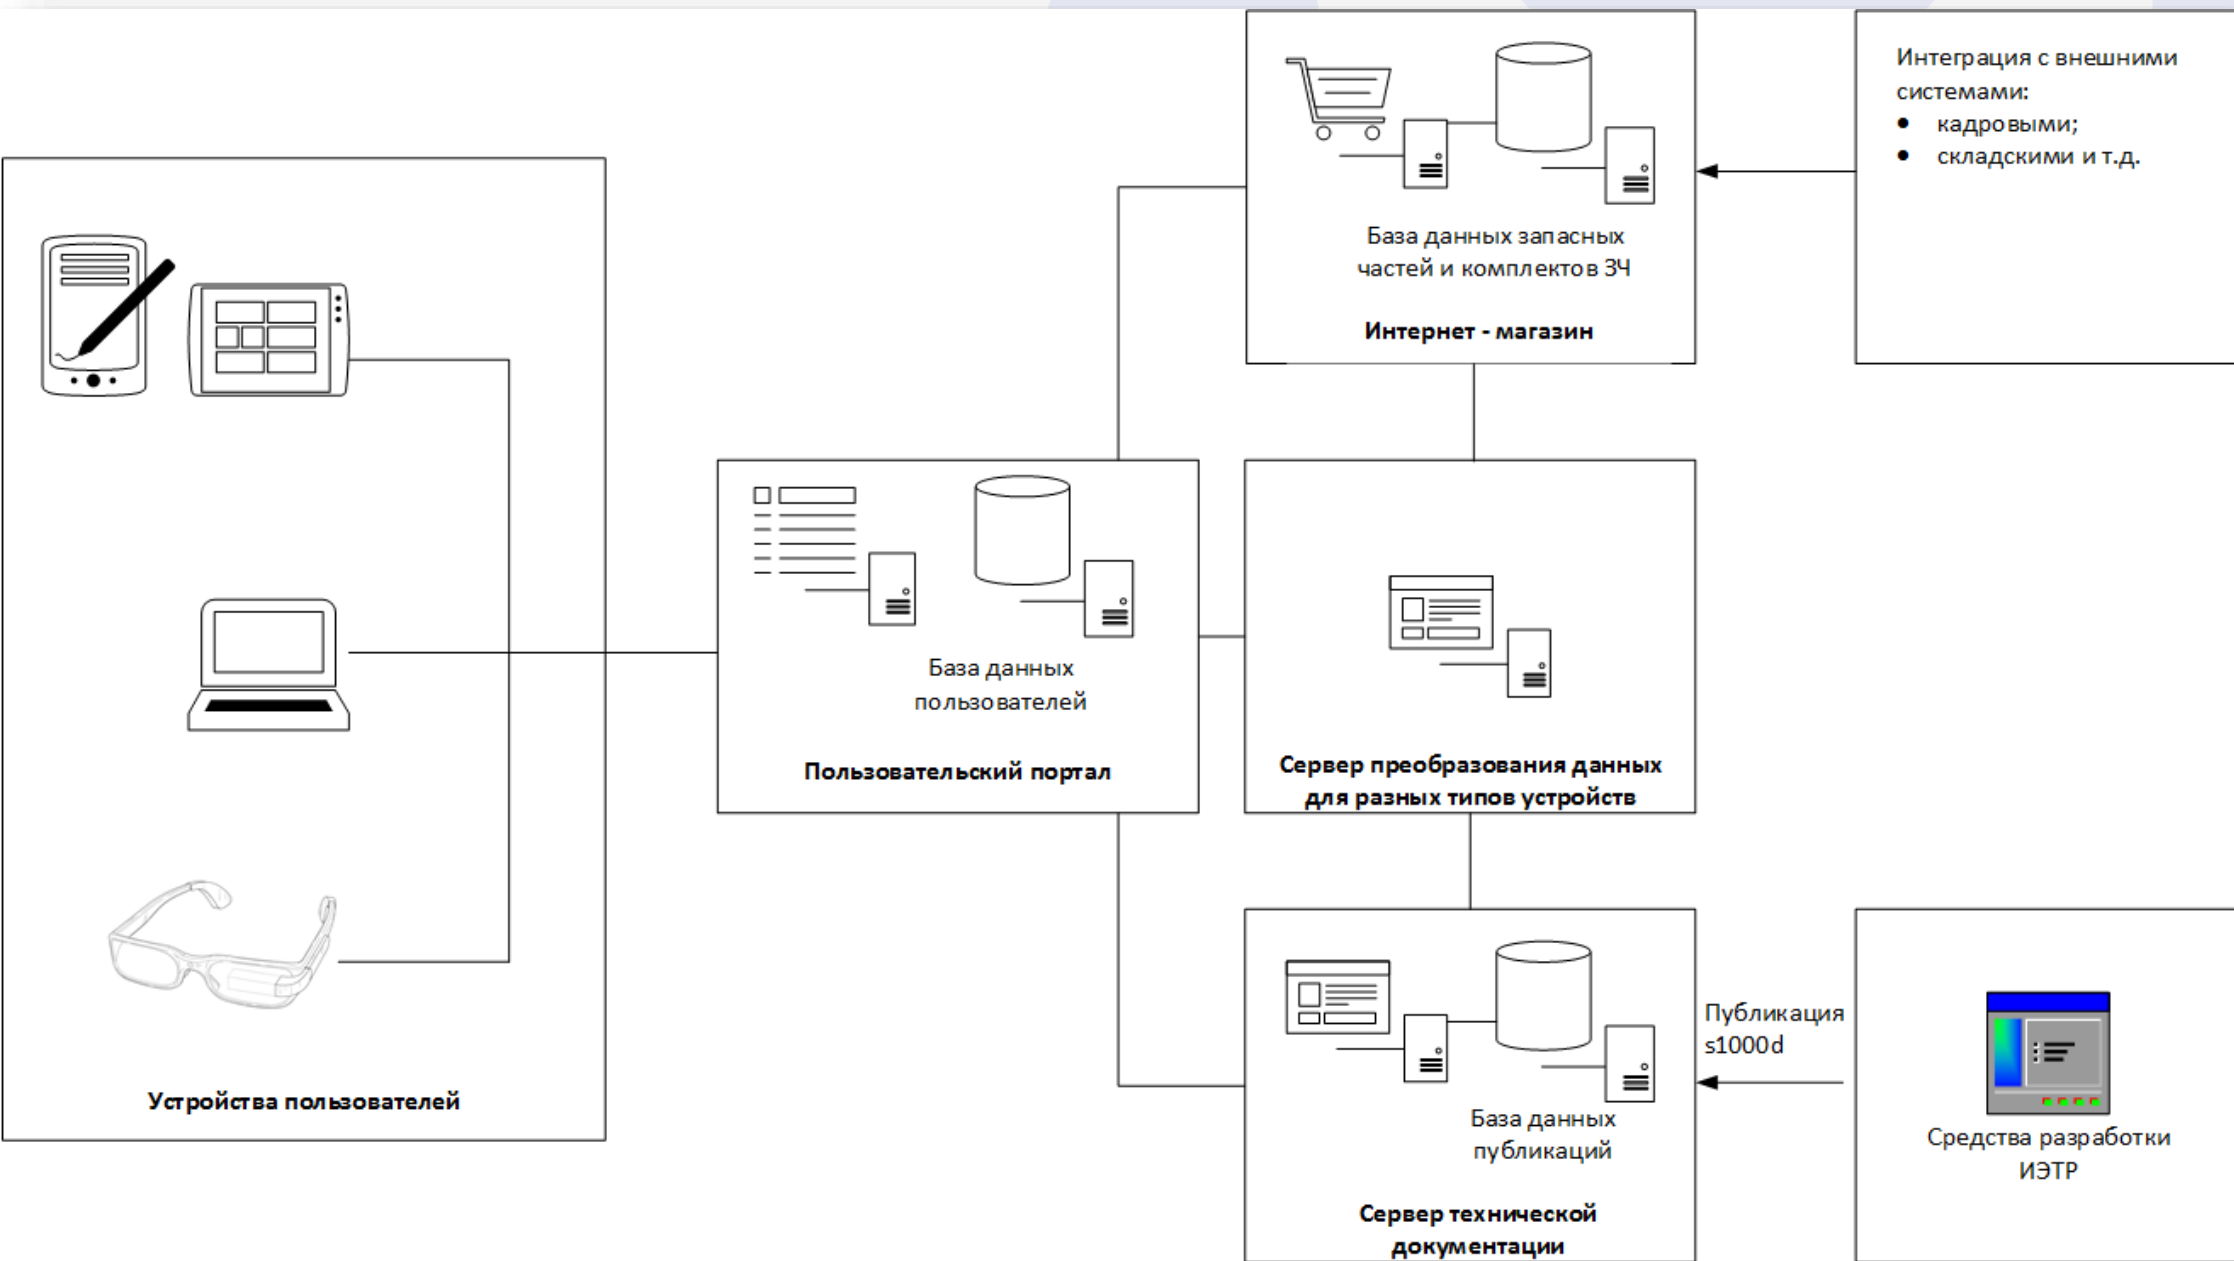

ИТОРУМ

РЕШЕНИЕ ДЛЯ ЗАКАЗА
ЗАПАСНЫХ ЧАСТЕЙ И
ОТОБРАЖЕНИЯ ТЕХНИЧЕСКОЙ
ДОКУМЕНТАЦИИ

ИТОРУМ

ПЛАН ДОКЛАДА

01 | ПОРТАЛ ЗАКАЗА ЗАПАСНЫХ ЧАСТЕЙ И ОТОБРАЖЕНИЯ
ЭЛЕКТРОННОЙ ДОКУМЕНТАЦИИ

02 | МОБИЛЬНОЕ ПРИЛОЖЕНИЕ

ИТОРЧ

СХЕМА РЕШЕНИЯ

ПОЛЬЗОВАТЕЛЬСКИЙ ПОРТАЛ

- Регистрация пользователей
- Разграничение прав доступа
- Новости и рассылки
- Общение: форумы и wiki
- Инструменты навигации

The screenshot displays the user portal interface. At the top, there is a search bar with the text "Найти информацию по модели или номеру двигателя" and a blue "Искать" button. A user profile "visitor" is visible in the top right corner. Below the search bar is a "Быстрый поиск" (Quick search) section with a text input field labeled "Ключевые слова для поиска" and a blue "Поиск" button. The text below the input field reads: "Найди решение, при помощи поиска по проблемам, которые возникали у наших клиентов и уже были решены нашими специалистами".