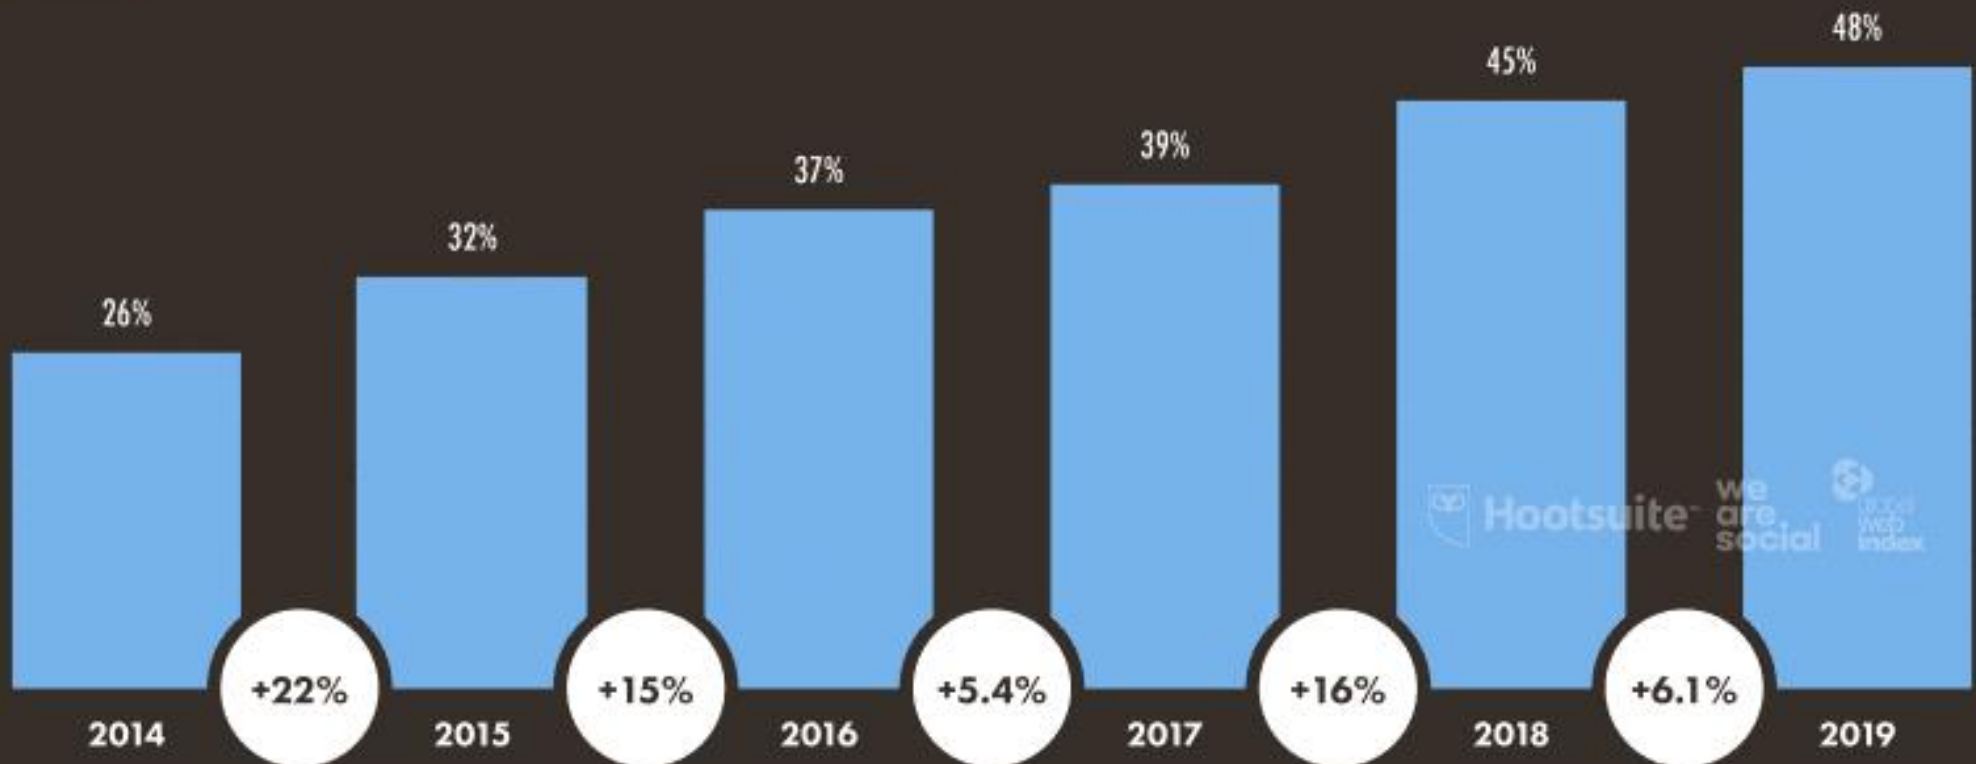

46

SOURCE: EXTRAPOLATED FROM GLOBALWEBINDEX DATA; KEROS ANALYSIS. BASED ON THE FINDINGS OF A BROAD SURVEY OF INTERNET USERS AGED 16-64.

Hootsuite we are social

По данным международного отчёта о состоянии digital отрасли на 2019 год от компаний Hootsuite и We Are Social